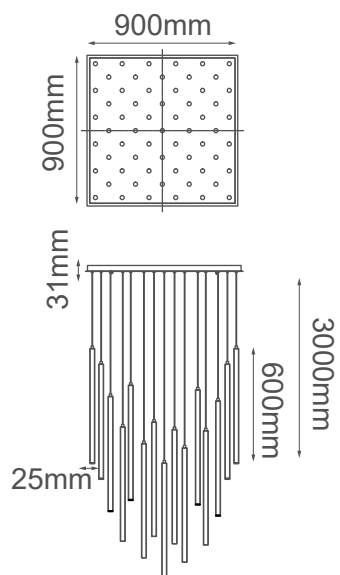

### MODELO Q30060-BC - 61 luces

#### Descripción:

**Base:** G9 \* 61

**Voltaje:** 90-130V

**\*Focos no incluidos**

**\*Sólo usar focos de LED**

**Material:** Aluminio

**\*Cable de 3m**