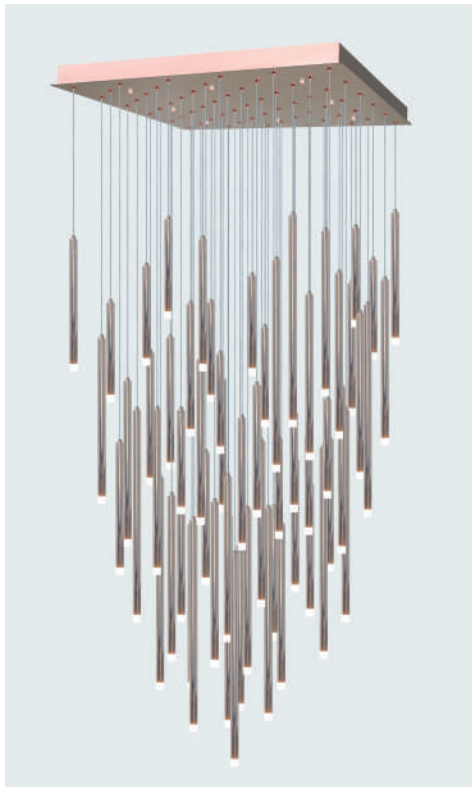

MODELO Q30060-RG - 61 luces

Descripción:

Base: G9 * 61

Voltaje: 90-130V

***Focos no incluidos**

***Sólo usar focos de LED**

Material: Aluminio

***Cable de 3m**

Opciones disponibles:

Q30060-RG - Oro Rosado

Q30060-BC - Negro Cromo