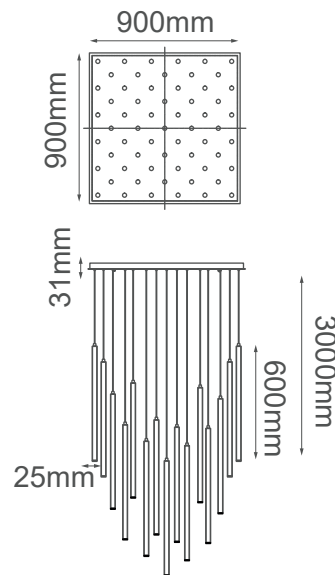

MODELO Q30060-RG - 61 luces

Descripción:

Base: G9 * 61

Voltaje: 90-130V

***Focos no incluidos**

***Sólo usar focos de LED**

Material: Aluminio

***Cable de 3m**