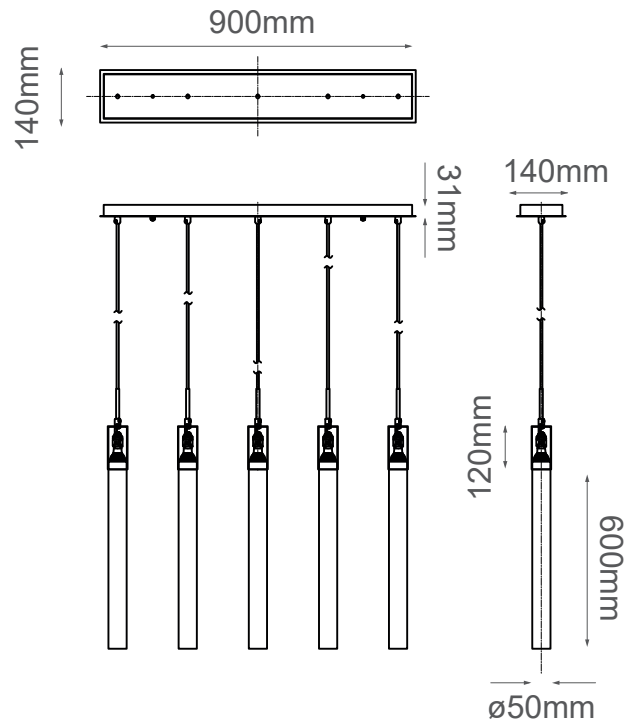

### MODELO Q30105-CH - 5 LUCES

#### Descripción:

**Base:** GU10\*5

**Voltaje:** 120-240V

**\*Focos no incluidos**

**Acabado:** Cromo

**Material:** Metal + cristal

**\*Cable de 3m**