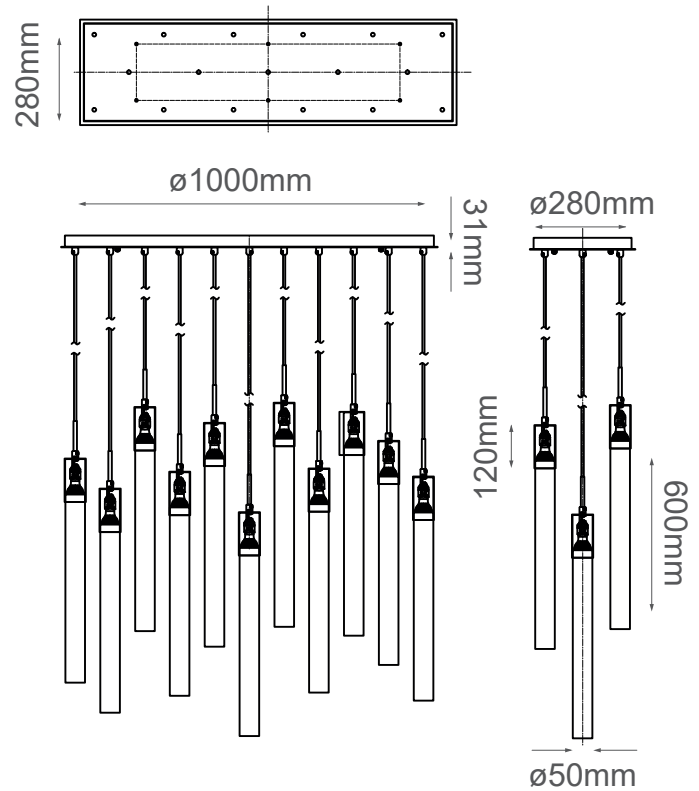

MODELO Q30107-CH - 17 LUCES

Descripción:

Watts: 17*5W

Base: GU10*17

Voltaje: 120-240V

***Focos no incluidos**

Acabado: Cromo

Material: Metal + cristal

***Cable de 3m**

Caja: kg, L1000*W280*H680cm

Opciones disponibles:

Q30107-CH - Cromo