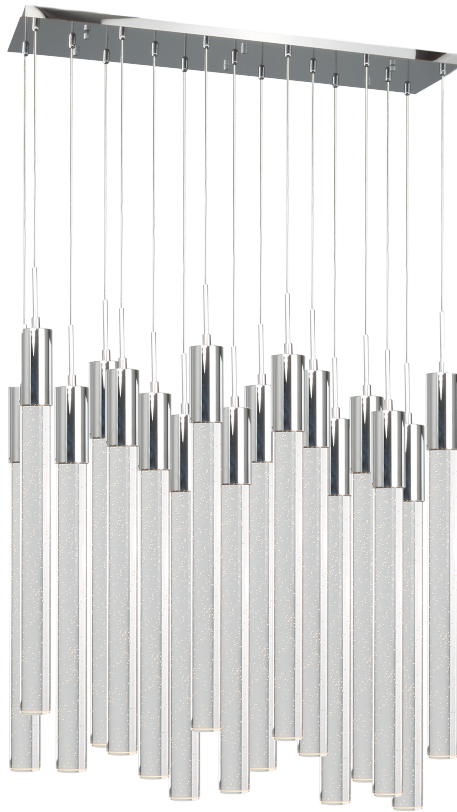

MODELO Q30107-CH - 17 LUCES

Descripción:

Watts: 17*5W

Base: GU10*17

Voltaje: 120-240V

***Focos no incluidos**

Acabado: Cromo

Material: Metal + cristal

***Cable de 3m**

Caja: kg, L1000*W280*H680cm

Opciones disponibles:

Q30107-CH - Cromo