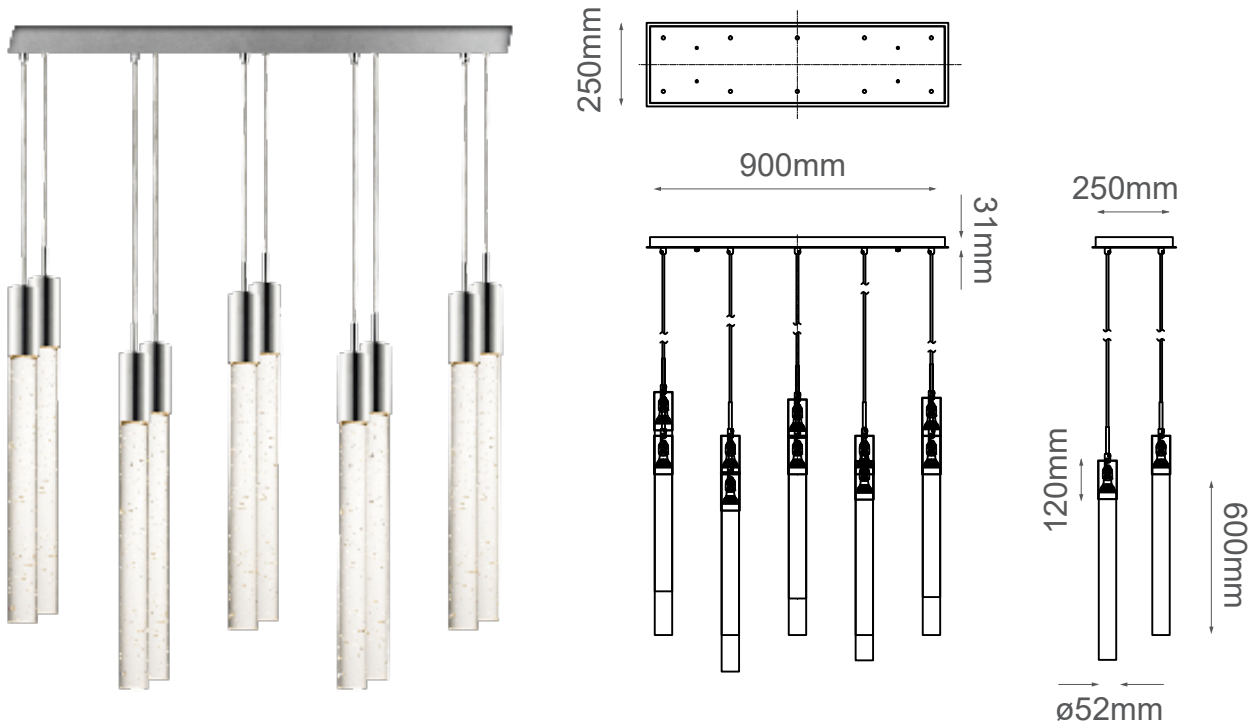

### MODELO Q30110-CH - 10 LUCES

#### Descripción:

**Watts:** 10\*5W

**Base:** GU10\*10

**Voltaje:** 120-240V

**\*Focos no incluidos**

**Acabado:** Cromo

**Material:** Metal + cristal

**Altura ajustable:** cable de 3m

**Dimensiones:** L900\*W250\*H680cm

#### Opciones disponibles:

Q30110-CH - Cromo