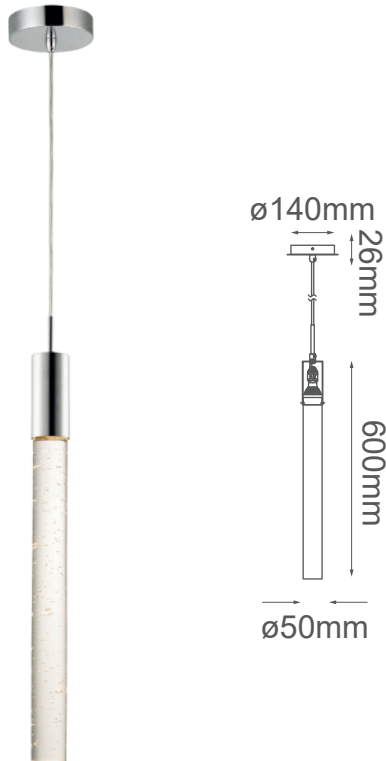

MODELO Q30111-CH - 1 LUZ

Descripción:

Base: GU10

Voltaje: 120-240V

***Foco no incluido**

Acabado: Cromo

Material: Metal + cristal

Peso: 3kg

***Foco no incluido**

Opciones Disponibles:

Q30111-CH - Cromo