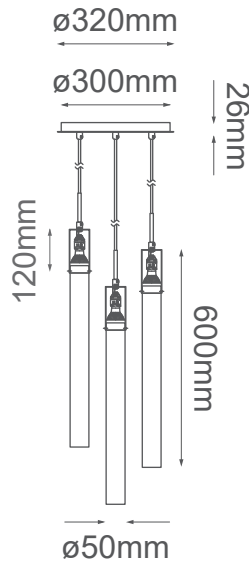

MODELO Q30112-CH - 3 LUCES

Descripción:

Watts: 3*5W

Base: GU10*3

Voltaje: 120-240V

***Focos no incluidos**

Acabado: Cromo

Material: Metal + cristal

Altura ajustable: cable de 3m

Peso: 9kg

Caja: kg, L*W*Hcm

Opciones disponibles:

Q30112-CH - Cromo