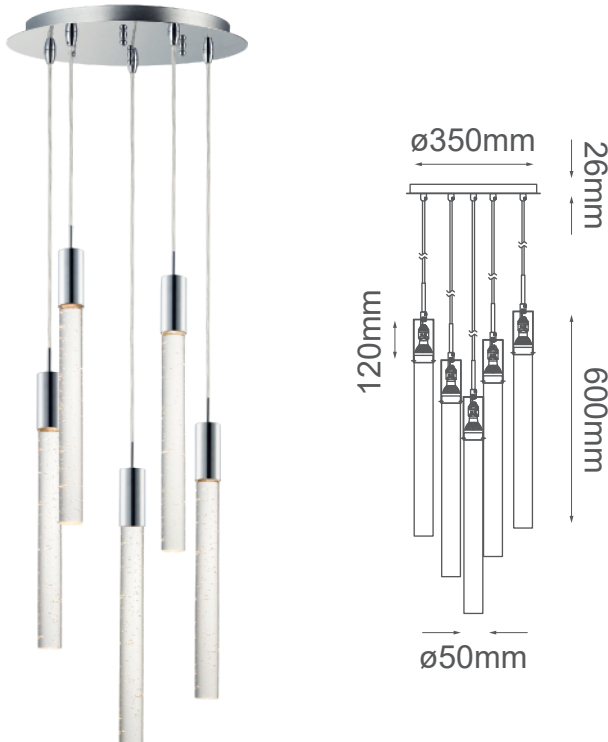

### MODELO Q30115-CH - 5 LUCES

#### Descripción:

**Watts:** 5\*5W

**Base:** GU10\*5

**Voltaje:** 120-240V

**\*Focos no incluidos**

**Acabado:** Cromo

**Material:** Metal + cristal

**Peso:** 15kg

#### Opciones Disponibles:

Q30115-CH - Cromo