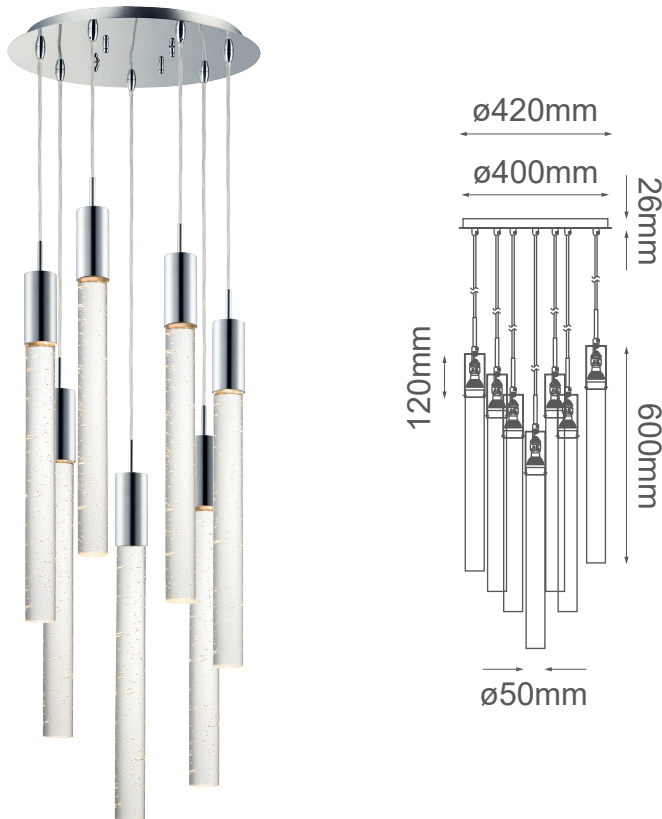

MODELO Q30117-CH - 7 LUCES

Descripción:

Watts: 7*5W

Base: GU10*7

Voltaje: 120-240V

***Focos no incluidos**

Acabado: Cromo

Material: Metal + cristal

Peso: 22kg

Caja: kg, L*W*Hcm

Opciones disponibles:

Q30117-CH - Cromo