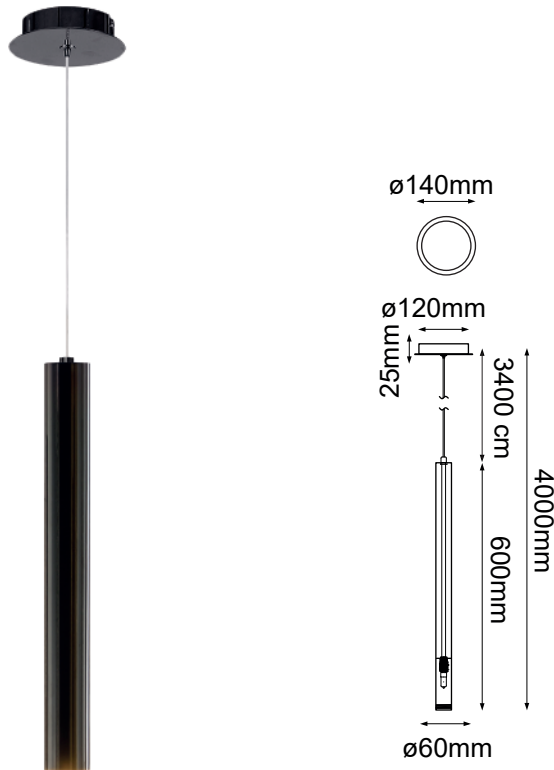

MODELO Q30151-BC - 1 LUZ

Descripción:

Base: GU10

Voltaje: 90-130V

No. de focos: 1*GU10

Focos incluidos: No

Acabado: Negro Cromo

Material: Aluminio

***Cable de 3m**

Sólo usar focos de LED

Opciones Disponibles:

Q30151-GD - Oro

Q30151-CH - Cromo

Q30151-BC - Negro Cromo