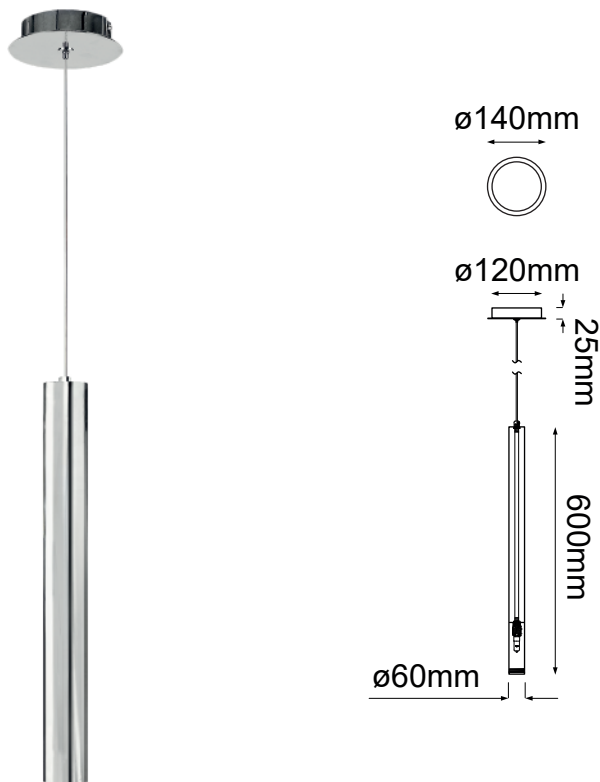

MODELO Q30151-CH - 1 LUZ

Descripción:

Base: GU10

Voltaje: 90-130V

No. de focos: 1*GU10

Focos incluidos: No

Acabado: Cromo

Material: Aluminio

***Cable de 3m**

Sólo usar focos de LED

Opciones Disponibles:

Q30151-GD - Oro

Q30151-CH - Cromo

Q30151-BC - Negro Cromo