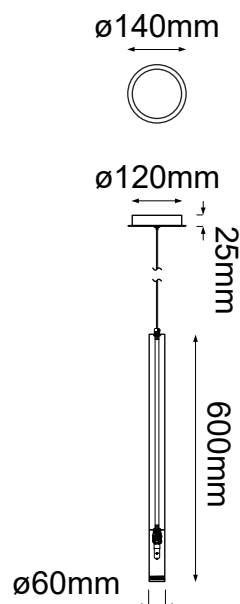

MODELO Q30151-GD - 1 LUZ

Descripción:

Base: GU10

Voltaje: 90-130V

No. de focos: 1*GU10

Focos incluidos: No

Acabado: Oro

Material: Aluminio

***Cable de 3m**

Sólo usar focos de LED

Opciones Disponibles:

Q30151-GD - Oro

Q30151-CH - Cromo

Q30151-BC - Negro Cromo