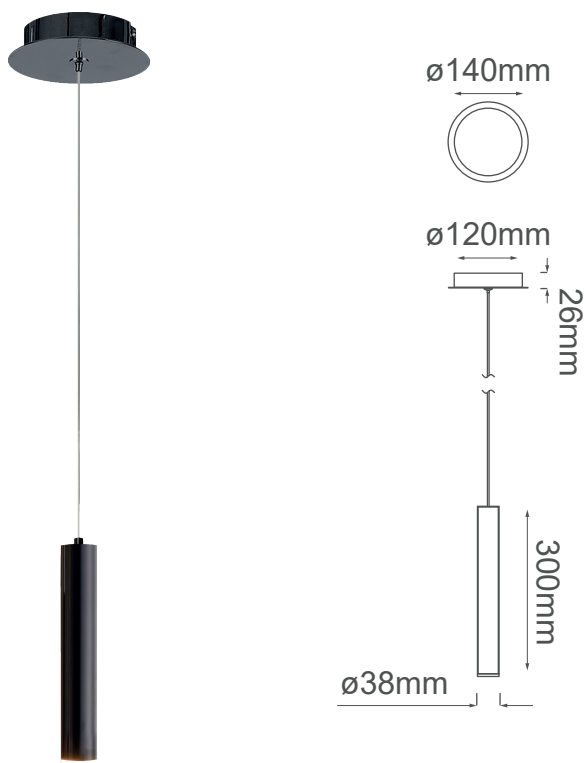

MODELO Q30251-BC - 1 LUZ

Descripción:

Base: G9

No. de focos: 1*G9

Voltaje: 90-130V

Foco incluido: No

Acabado: Negro Cromo

Material: Aluminio

***Cable de 3m**

Sólo usar focos de LED

Opciones Disponibles:

Q30251-GD - Oro

Q30251-CH - Cromo

Q30251-BC - Negro Cromo