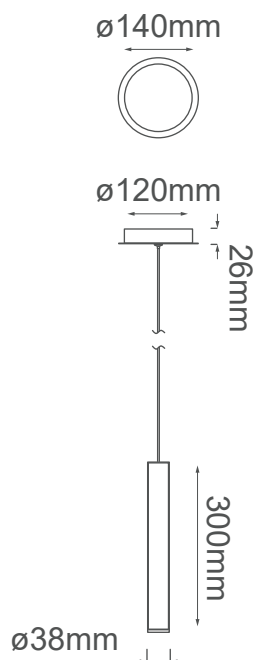

### MODELO Q30251-CH - 1 LUZ

#### Descripción:

**Base:** G9

**No. de focos:** 1\*G9

**Voltaje:** 90-130V

**Foco incluido:** No

**Acabado:** Cromo

**Material:** Aluminio

**\*Cable de 3m**