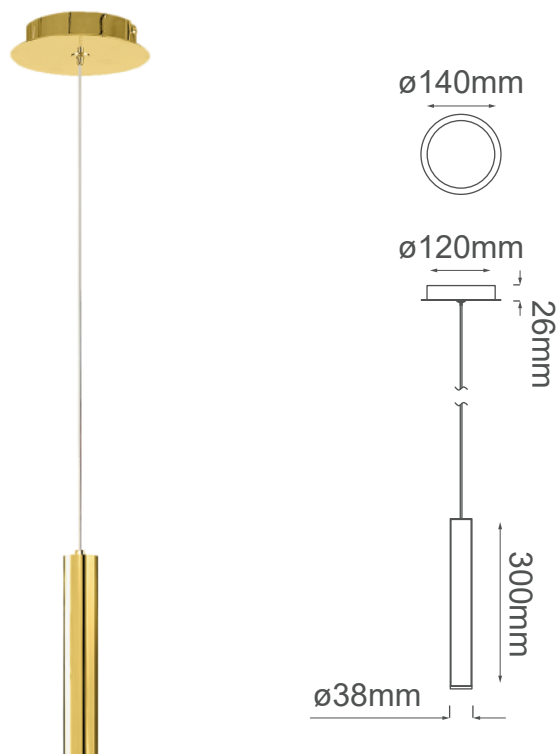

### MODELO Q30251-GD - 1 LUZ

#### Descripción:

**Base:** G9

**No. de focos:** 1\*G9

**Voltaje:** 90-130V

**Foco incluido:** No

**Acabado:** Oro

**Material:** Aluminio

**\*Cable de 3m**