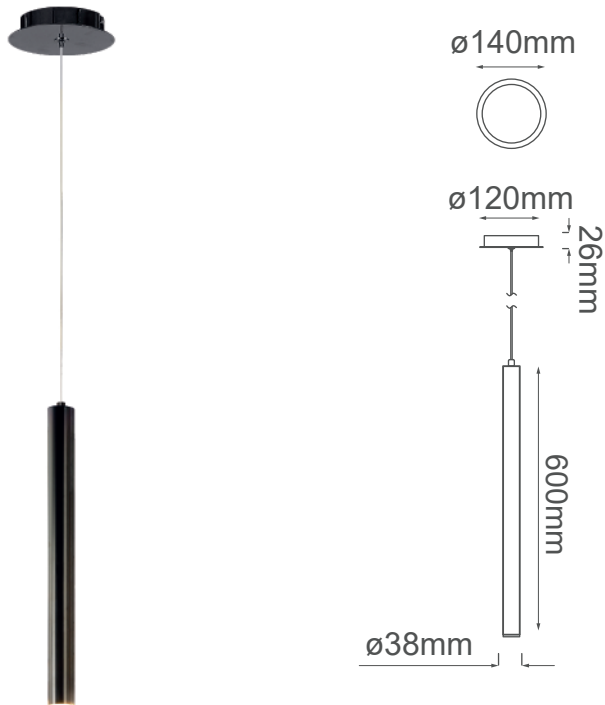

MODELO Q30351-BC - 1 LUZ

Descripción:

Base: G9

Voltaje: 90-130V

No. de focos: 1*G9

Foco incluido: No

Acabado: Negro Cromo

Material: Aluminio

***Cable de 3m**

Sólo usar foco de LED

Opciones Disponibles:

Q30351-GD - Oro

Q30351-CH - Cromo

Q30351-BC - Negro Cromo