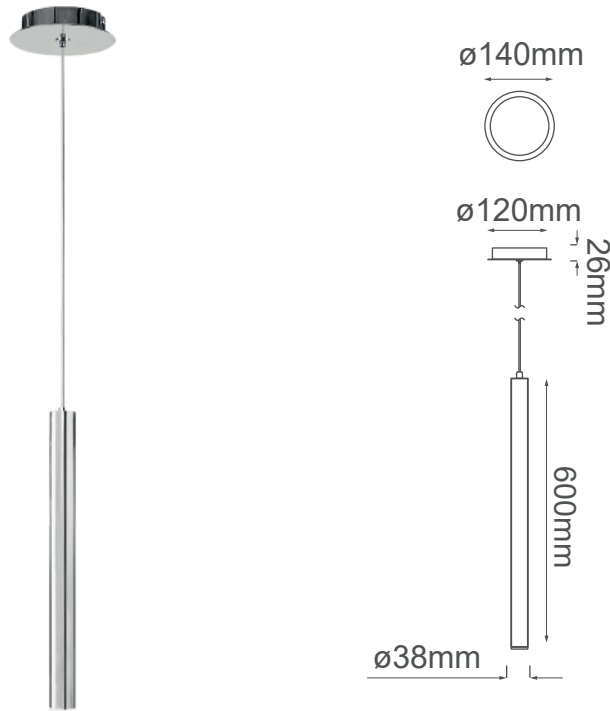

### MODELO Q30351-CH - 1 LUZ

### Descripción:

**Base:** G9

**Voltaje:** 90-130V

**No. de focos:** 1\*G9

**Foco incluido:** No

**Acabado:** Cromo

**Material:** Aluminio

**\*Cable de 3m**

**Sólo usar foco de LED**

### Opciones Disponibles:

Q30351-GD - Oro

**Q30351-CH - Cromo**

Q30351-BC - Negro Cromo