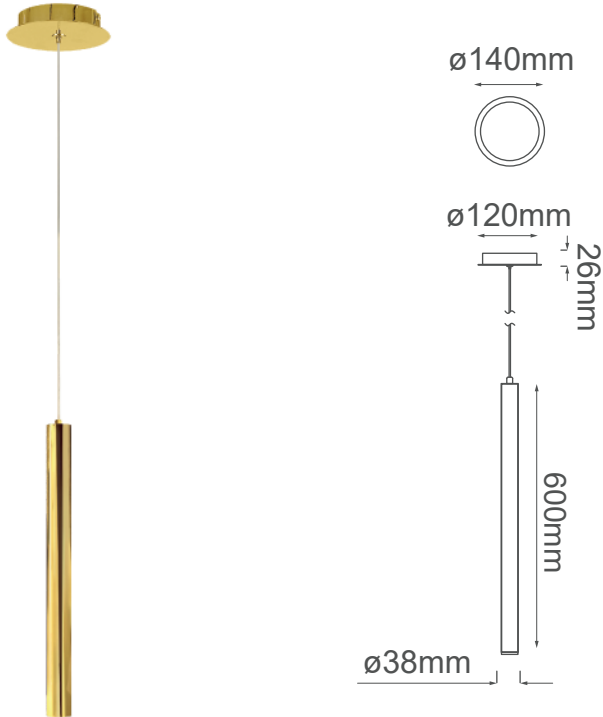

MODELO Q30351-GD - 1 LUZ

Descripción:

Base: G9

Voltaje: 90-130V

No. de focos: 1*G9

Foco incluido: No

Acabado: Oro

Material: Aluminio

***Cable de 3m**

Sólo usar foco de LED

Opciones Disponibles:

Q30351-GD - Oro

Q30351-CH - Cromo

Q30351-BC - Negro Cromo