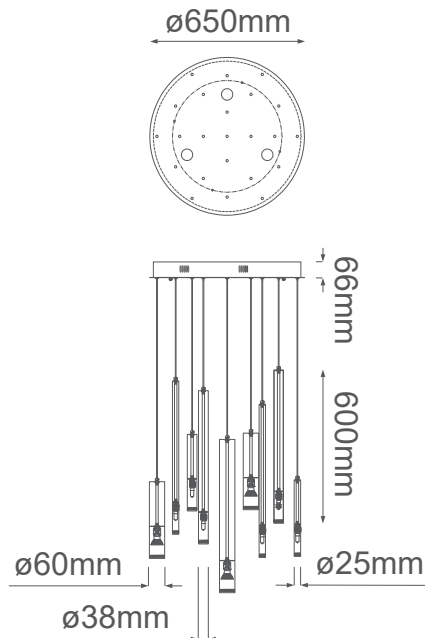

MODELO Q30429-CRB - 26 LUCES

Descripción:

Base: GU10+G9

Voltaje: 90-130V

No. de focos: 10*GU10 + 16*G9

Focos incluidos: No

Acabado: Oro, Cromo, Oro Rosa y Negro Cromo

Material: Aluminio

***Cable de 3m**

Sólo usar focos de LED

Opciones Disponibles:

Q30429-CRB - Oro, Cromo, Oro Rosa y Negro Cromo