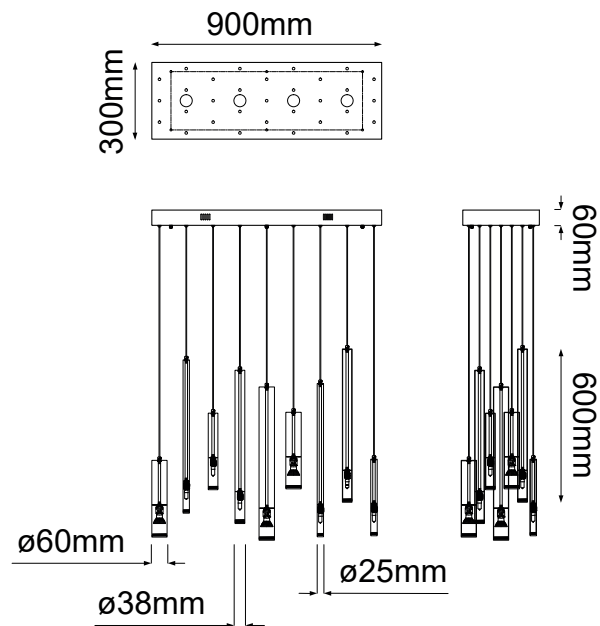

MODELO Q30435-CRB - 35 LUCES

Descripción:

Base: GU10+G9

Voltaje: 90-130V

No. de focos: 14*GU10 + 21*G9

Focos incluidos: No

Acabado: Oro, Cromo, Oro Rosa y Negro Cromo

Material: Aluminio

***Cable de 3m**

Sólo usar focos de LED

Opciones Disponibles:

Q30429-CRB - Oro, Cromo, Oro Rosa y Negro Cromo