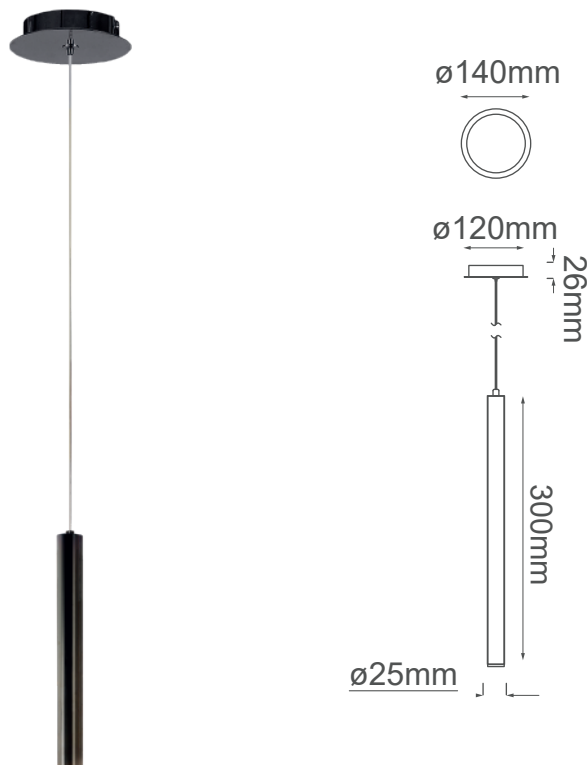

MODELO Q30451-BC - 1 LUZ

Descripción:

Base: G9

Voltaje: 90-130V

No. de focos: 1*G9

Foco incluido: No

Acabado: Negro Cromo

Material: Aluminio

***Cable de 3m**

Sólo usar foco de LED

Opciones Disponibles:

Q30451-GD - Oro

Q30451-CH - Cromo

Q30451-BC - Negro Cromo