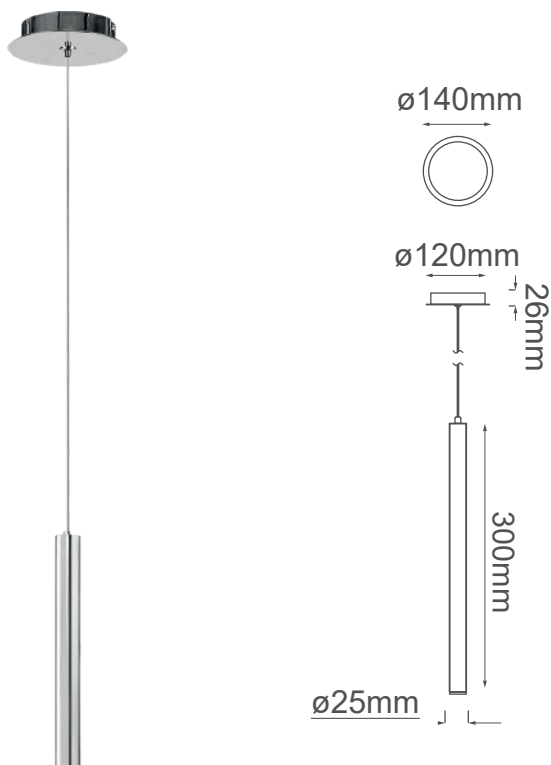

MODELO Q30451-CH - 1 LUZ

Descripción:

Base: G9

Voltaje: 90-130V

No. de focos: 1*G9

Foco incluido: No

Acabado: Cromo

Material: Aluminio

***Cable de 3m**

Sólo usar foco de LED

Opciones Disponibles:

Q30451-GD - Oro

Q30451-CH - Cromo

Q30451-BC - Negro Cromo