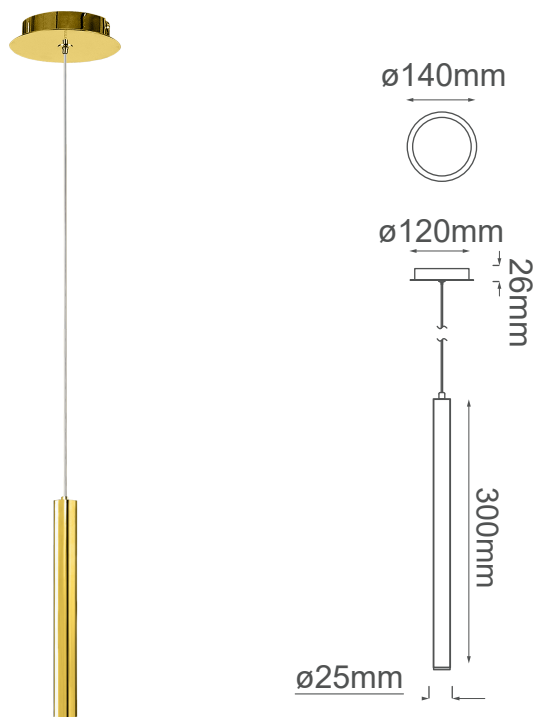

### MODELO Q30451-GD - 1 LUZ

#### Descripción:

**Base:** G9

**Voltaje:** 90-130V

**No. de focos:** 1\*G9

**Foco incluido:** No

**Acabado:** Oro

**Material:** Aluminio

**\*Cable de 3m**