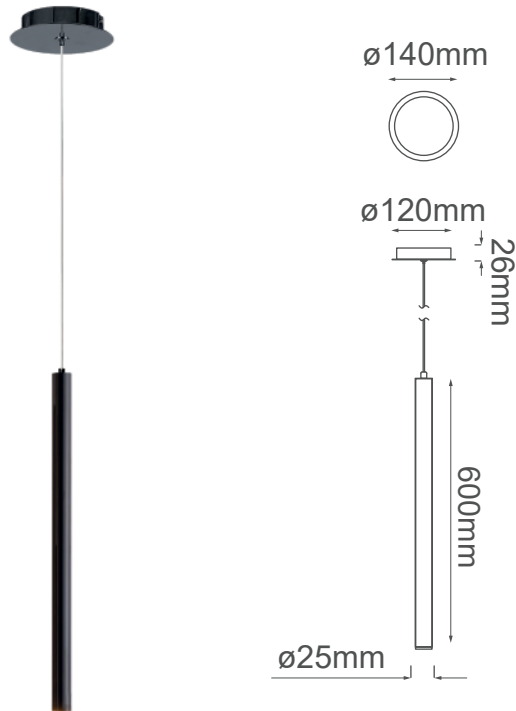

MODELO Q30551-BC - 1 LUZ

Descripción:

Base: G9

Voltaje: 90-130V

No. de focos: 1*G9

Foco incluido: No

Acabado: Negro Cromo

Material: Aluminio

***Cable de 3m**

Sólo usar foco de LED

Opciones Disponibles:

Q30551-GD - Oro

Q30551-CH - Cromo

Q30551-BC - Negro Cromo