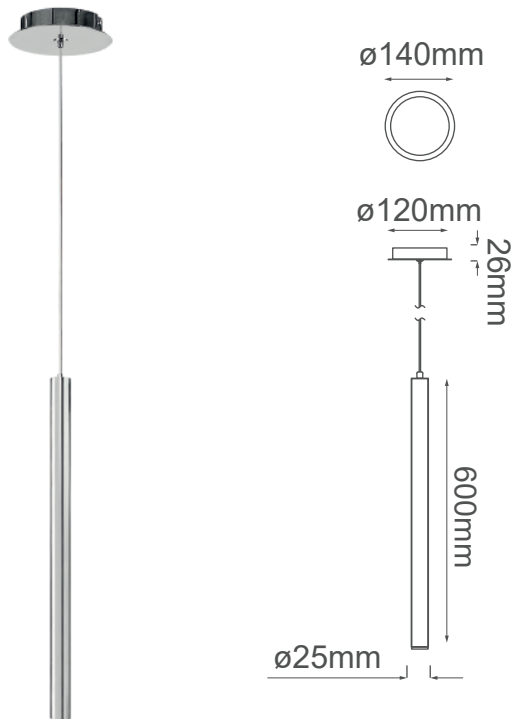

### MODELO Q30551-CH - 1 LUZ

### Descripción:

**Base:** G9

**Voltaje:** 90-130V

**No. de focos:** 1\*G9

**Foco incluido:** No

**Acabado:** Cromo

**Material:** Aluminio

**\*Cable de 3m**

**Sólo usar foco de LED**