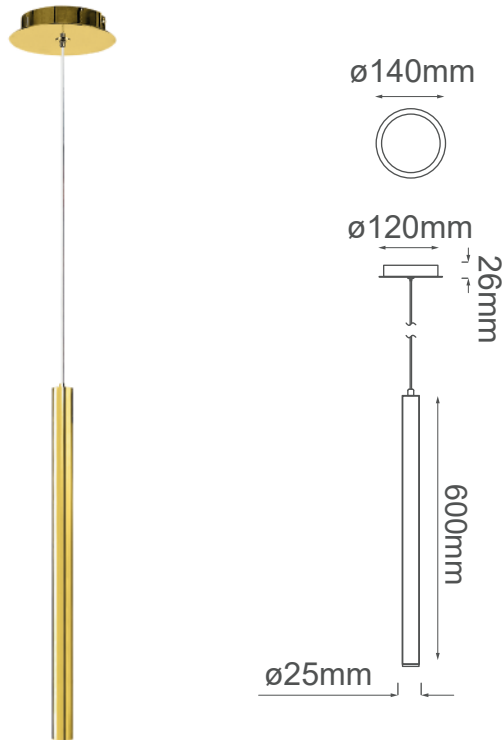

MODELO Q30551-GD - 1 LUZ

Descripción:

Base: G9

Voltaje: 90-130V

No. de focos: 1*G9

Foco incluido: No

Acabado: Oro

Material: Aluminio

***Cable de 3m**

Sólo usar foco de LED

Opciones Disponibles:

Q30551-GD - Oro

Q30551-CH - Cromo

Q30551-BC - Negro Cromo