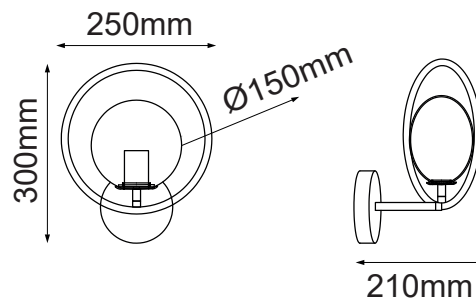

MODELO Q31025-BK E26*1

Descripción:

Base: E26
No. de focos: 1 * E26
Voltaje: 90-130V
Acabado: Negro
Material: Metal
Focos incluidos: No
***Cable de 3m**

Opciones Disponibles:

Q31025-GD - Oro
Q31025-BK - Negro