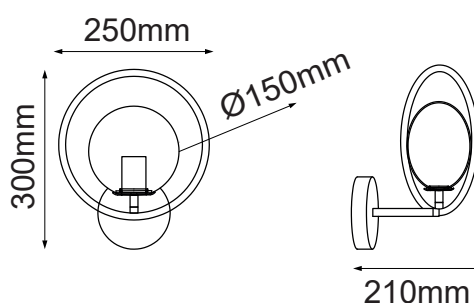

MODELO Q31025-GD E26\*1

### Descripción:

**Base:** E26

**No. de focos:** 1 \* E26

**Voltaje:** 90-130V

**Focos incluidos:** No

**Acabado:** Oro

**Material:** Metal

**\*Cable de 3m**