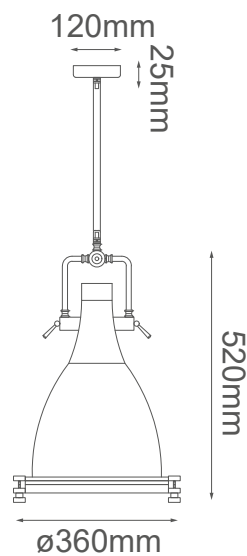

MODELO Q31087-BRZ - 1 LUZ

### Descripción:

**Soquet:** E26

**Voltaje:** 90-130V

**No. de focos:** 1

**Foco incluido:** No

**Acabado:** Bronce + Cristal Opalino

**Material:** Aluminio

**\*3 Tubos de Extensión, 1 (15cm) + 2 (35cm);**

**\*Cable de 3m.**