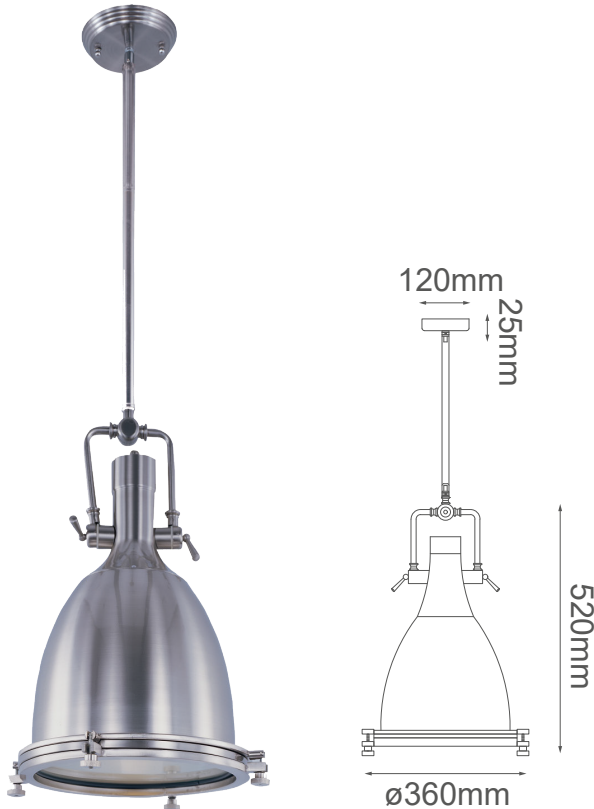

MODELO Q31087-NI - 1 LUZ

Descripción:

Soquet: E26

Voltaje: 90-130V

No. de focos: 1

Foco incluido: No

Acabado: Níquel + Cristal Opalino

Material: Aluminio

***3 Tubos de Extensión,** 1 (15cm) + 2 (35cm);

***Cable de 3m.**

Opciones Disponibles:

Q31087-NI - Níquel + Cristal Opalino

Q31087-BRZ - Bronce + Cristal Opalino