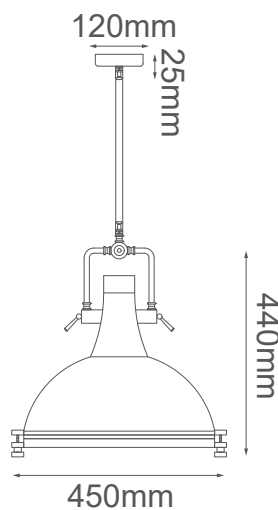

MODELO Q31088-BRZ - 1 LUZ

Descripción:

Soquet: E26

Voltaje: 90-130V

No. de focos: 1

Foco incluido: No

Acabado: Bronce + Cristal Opalino

Material: Aluminio

***6Tubos de Extensión,** 1 (15cm) + 2 (25cm) + 3 (35cm) + 2 (45cm);

***Cable de 3m.**

Opciones Disponibles:

Q31088-NI - Níquel + Cristal Opalino

Q31088-BRZ - Bronce + Cristal Opalino