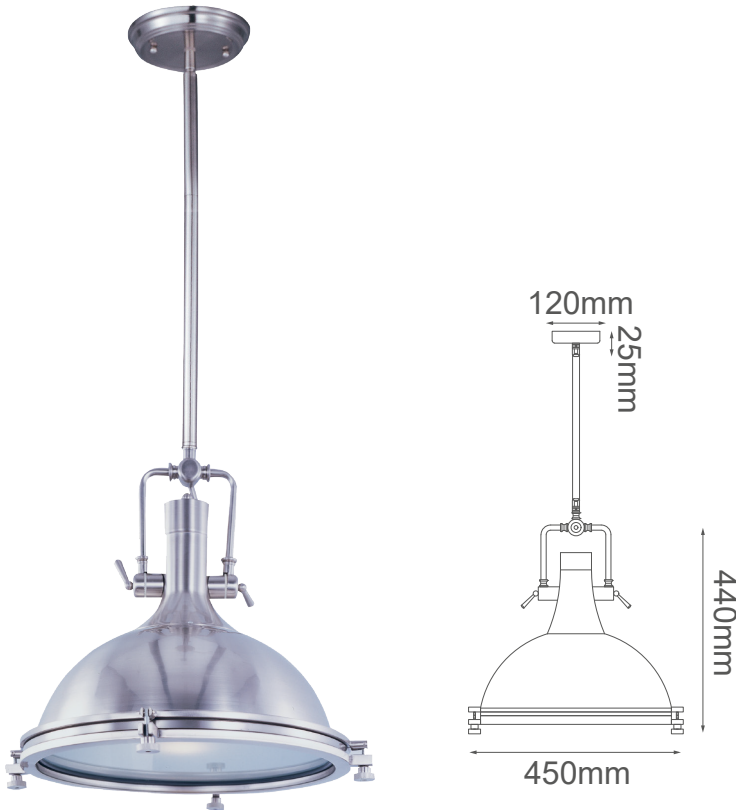

MODELO Q31088-NI - 1 LUZ

### Descripción:

**Soquet:** E26

**Voltaje:** 90-130V

**No. de focos:** 1

**Foco incluido:** No

**Acabado:** Níquel + Cristal Opalino

**Material:** Aluminio

**\*6 Tubos de Extensión,** 1 (15cm) + 2 (25cm) + 3 (35cm) + 2 (45cm);

**\*Cable de 3m.**