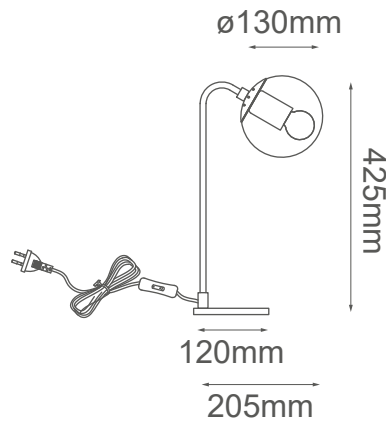

MODELO Q31126-BK/AM - 1 LUZ

Descripción:

Soquet: E26

Voltaje: 90-130V

No. de focos: 1

Foco incluido: No

Acabado: Negro y Cristal Ámbar

Material: Metal y Cristal

Opciones Disponibles:

Q31126-BK/AM - Negro y Cristal Ámbar