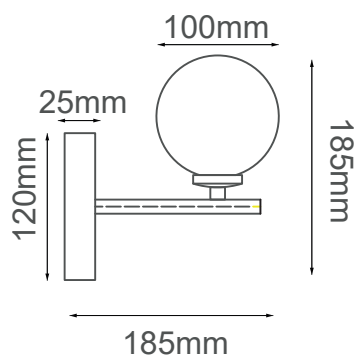

MODELO Q31261-GDA - 1 LUZ

### Descripción:

**Base:** G9

**Voltaje:** 90-130V

**No. de focos:** 1

**Foco incluido:** No

**Acabado:** Oro Antiguo y Cristal Opalino

**Material:** Metal y Cristal

**Peso:** 400gr