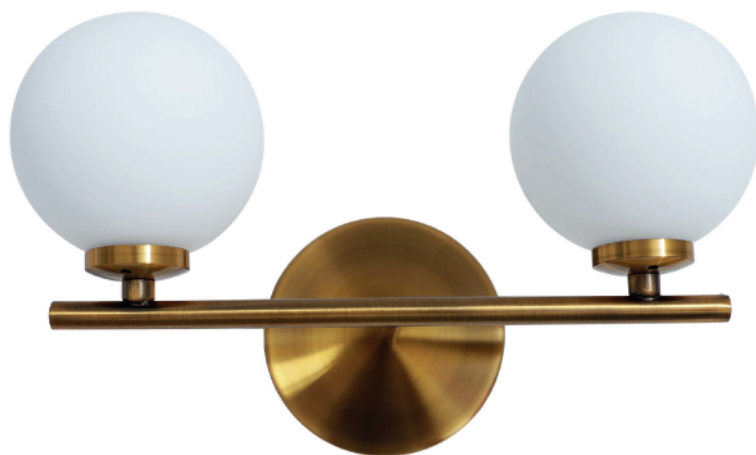

MODELO Q31262-GDA - 2 LUCES

Descripción:

Base: G9

Voltaje: 90-130V

No. de focos: 2

Focos incluidos: No

Acabado: Oro Antiguo y Cristal Opalino

Material: Metal y Cristal

Peso: 1.2kg

Opciones Disponibles:

Q31262-GDA - Oro Antiguo y Cristal Opalino