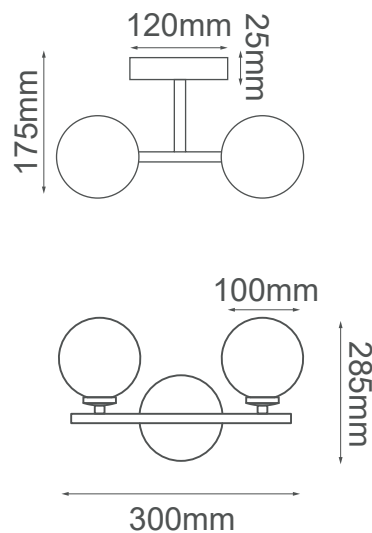

MODELO Q31262-GDA - 2 LUCES

Descripción:

Base: G9

Voltaje: 90-130V

No. de focos: 2

Focos incluidos: No

Acabado: Oro Antiguo y Cristal Opalino

Material: Metal y Cristal

Peso: 1.2kg

Opciones Disponibles:

Q31262-GDA - Oro Antiguo y Cristal Opalino