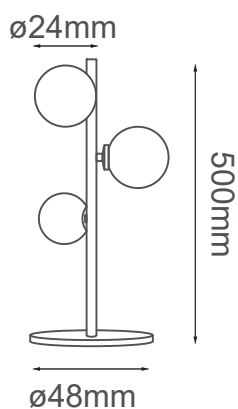

MODELO Q31263-GDA - 3 LUCES

Descripción:

Base: G9

Voltaje: 90-130V

No. de focos: 3

Focos incluidos: No

Acabado: Oro Antiguo y Cristal Opalino

Material: Metal y Cristal

Peso: 2.9kg

Opciones Disponibles:

Q31263-GDA - Oro Antiguo y Cristal Opalino