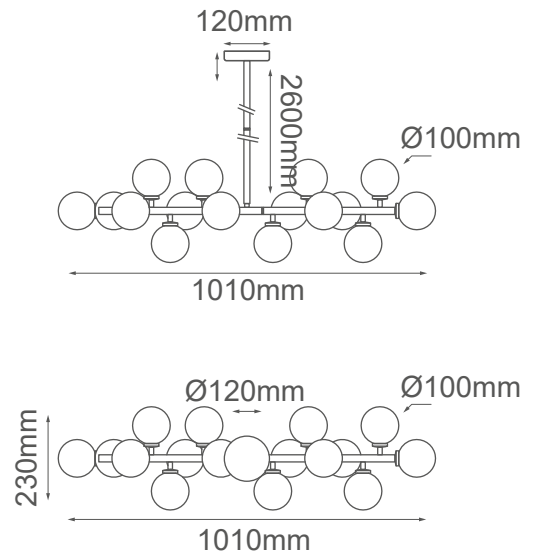

MODELO Q31268-BK - G9*16

Descripción:

Base: G9

No. de focos: G9*16

Voltaje: 127V

Focos incluidos: No

Material: Metal + Cristal

***Cable de 3m**

Opciones Disponibles:

Q31268-BK - Negro