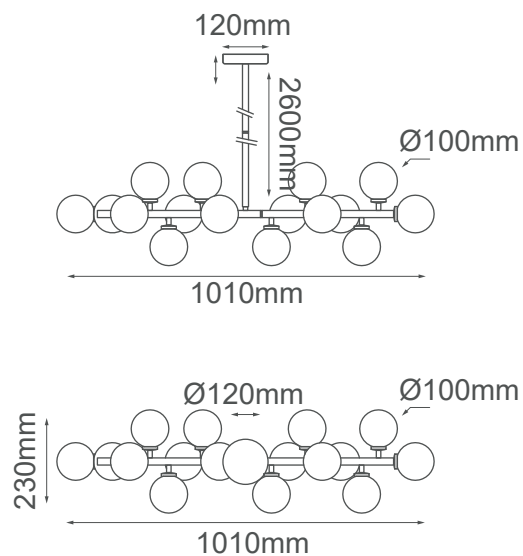

MODELO Q31268-GDA/WH - 16 LUCES

Descripción:

Watts: 16*4.5W

No. de focos: 16

Soquet: G9

Voltaje: 90-130V

Focos incluidos: No

Acabado: Oro Antiguo y Cristal Opalino

Material: Metal y Cristal

Cable de 3m

Altura ajustable: 3 Tubos de extensión, 1 (15cm) + 2 (35cm)

Peso: 5.3kg

Opciones Disponibles:

Q31268-GDA/WH - Oro Antiguo y Cristal Opalino