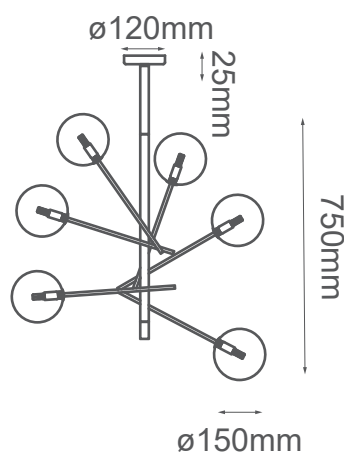

MODELO Q31278-GD - 6 LUCES

Descripción:

Base: G9

Voltaje: 90-130V

No. de focos: 6

Focos incluidos: No

Acabados: Oro y Cristal Claro

Material: Metal y Cristal

Altura ajustable: 3 Tubos de extensión, 1 (15cm) + 2 (35cm).

***Cable de 3m**

Peso: 3.8kg

Opciones Disponibles:

Q31278-GD - Oro y Cristal Ámbar