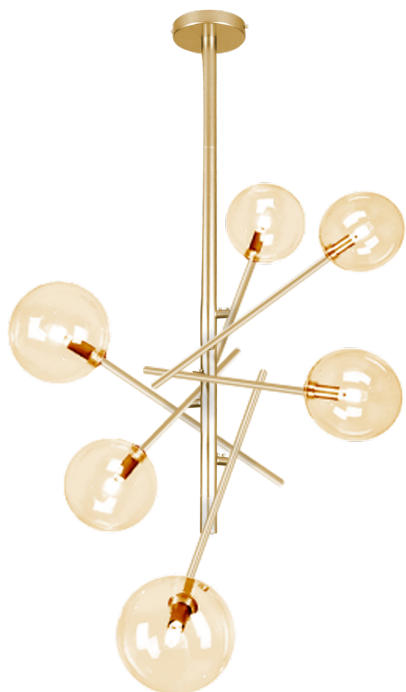

MODELO Q31278-GD - 6 LUCES

Descripción:

Base: G9

Voltaje: 90-130V

No. de focos: 6

Focos incluidos: No

Acabados: Oro y Cristal Claro

Material: Metal y Cristal

Altura ajustable: 3 Tubos de extensión, 1 (15cm) + 2 (35cm).

***Cable de 3m**

Peso: 3.8kg

Opciones Disponibles:

Q31278-GD - Oro y Cristal Ámbar