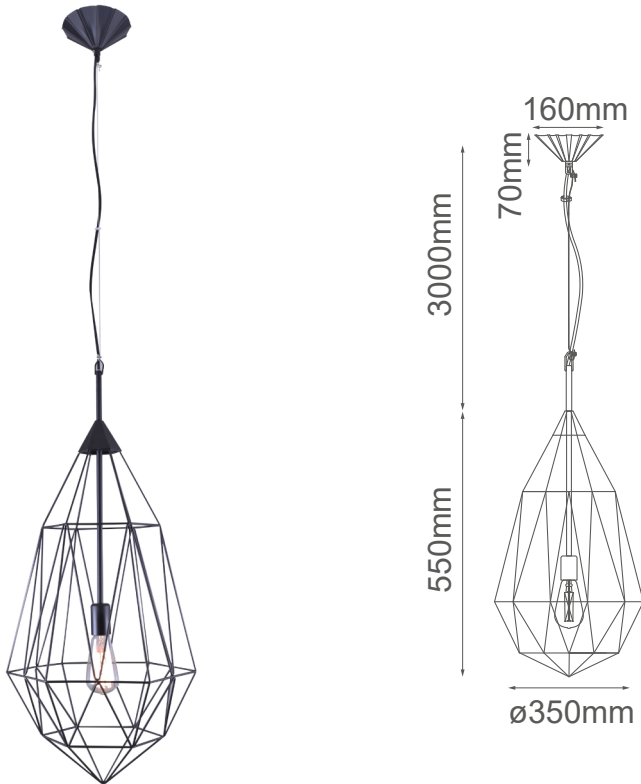

MODELO Q31577-BK - 1 Luz

Descripción:

Soquet: E26
Voltaje: 90-130V
No. de focos: 1
Focos incluidos: No
Acabado: Negro
Material: Metal
***Cable de 3m.**

Opciones Disponibles:

Q31577-GD - Oro
Q31577-BK - Negro