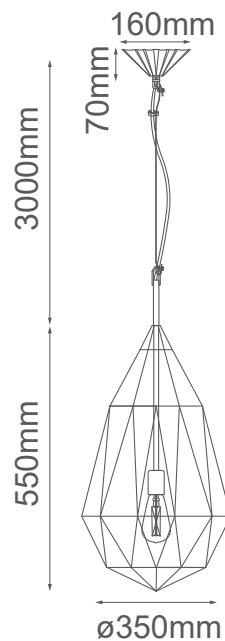

MODELO Q31577-GD - 1 LUZ

### Descripción:

**Soquet:** E26

**Voltaje:** 90-130V

**No. de focos:** 1

**Focos incluidos:** No

**Acabado:** Oro

**Material:** Metal

**\*Cable de 3m.**