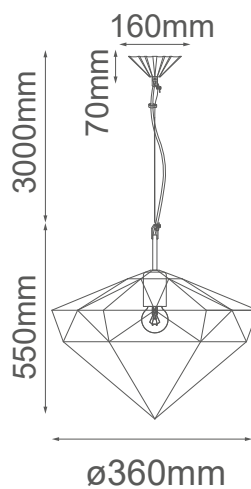

MODELO Q31578-BK - 1 Luz

### Descripción:

**Soquet:** E26  
**Voltaje:** 90-130V  
**No. de focos:** 1  
**Focos incluidos:** No  
**Acabado:** Negro  
**Material:** Metal  
**\*Cable de 3m.**