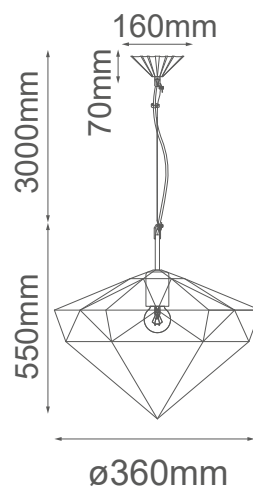

MODELO Q31578-GD - 1 Luz

### Descripción:

**Soquet:** E26  
**Voltaje:** 90-130V  
**No. de focos:** 1  
**Focos incluidos:** No  
**Acabado:** Oro  
**Material:** Metal  
**\*Cable de 3m.**