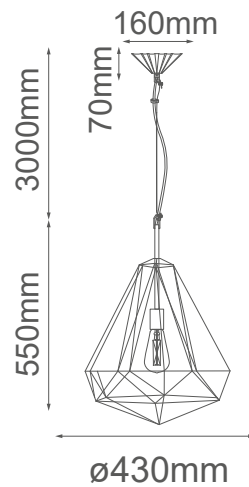

MODELO Q31579-BK - 1 LUZ

### Descripción:

**Soquet:** E26  
**Voltaje:** 90-130V  
**No. de focos:** 1  
**Foco incluido:** Sí  
**Acabado:** Negro  
**Material:** Metal  
**\*Cable de 3m**