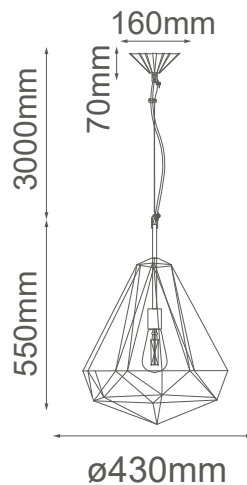

MODELO Q31579-GD - 1 Luz

### Descripción:

**Soquet:** E26  
**Voltaje:** 90-130V  
**No. de focos:** 1  
**Foco incluido:** Sí  
**Acabado:** Oro  
**Material:** Metal  
**\*Cable de 3m**