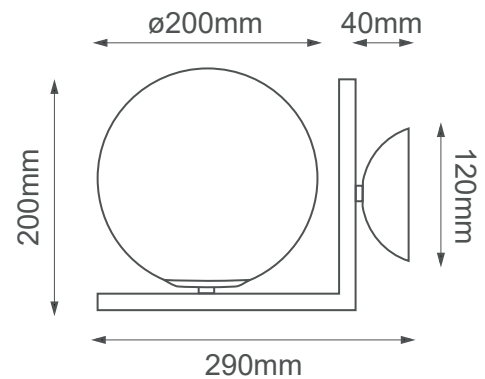

MODELO Q31620-GD - 1 LUZ

Descripción:

Base: E26

No. de focos: 1

Tipo de foco: G45

Voltaje: 90-130V

Foco incluido: No **Acabados:**

Oro y Cristal Opalino **Material:**

Metal y Cristal **Peso:** 1.3kg

Opciones Disponibles:

Q31620-GD - Oro y Cristal Opalino

Q31620-BK - Negro y Cristal Opalino