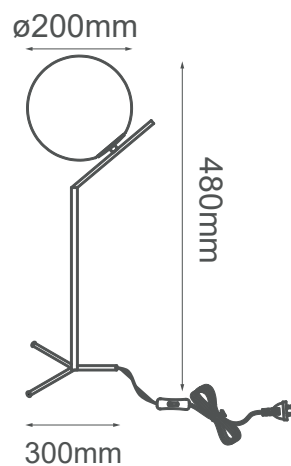

MODELO Q31621-BK - 1 LUZ

### Descripción:

**Base:** E26

**Voltaje:** 90-130V

**No. de focos:** 1

**Tipo de foco:** G45

**Foco incluido:** No

**Acabados:** Negro y Cristal Opalino

**Material:** Metal y Cristal

**Peso:** 2.4kg