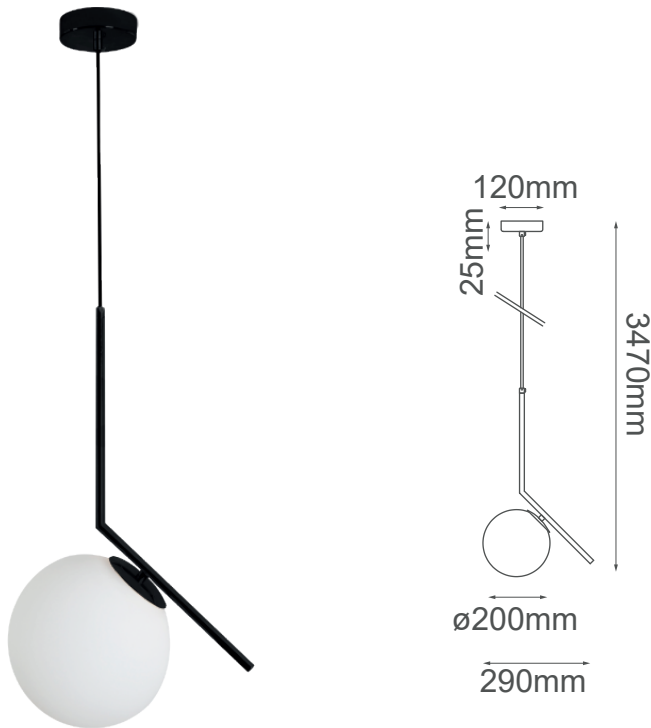

MODELO Q31626-BK - 1 LUZ

Descripción:

Watts: 60W
Voltaje: 90-130V
No. de focos: 1
Tipo de base: E26
Tipo de foco: G45
Foco incluido: No
Acabados: Negro y Cristal Opalino
Material: Metal y Cristal
Cable de 3m
Peso: 1kg

Acabados Disponibles:

Q31626-GD - Oro y Cristal Opalino
Q31626-BK - Negro y Cristal Opalino