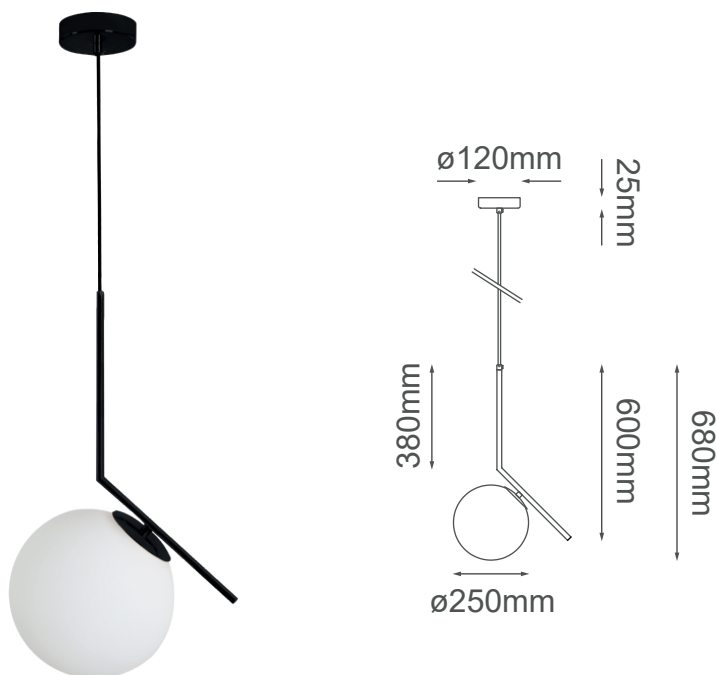

MODELO Q31627-BK - 1 LUZ

Descripción:

Base: E26

Voltaje: 90-130V

Tipo de foco: G45

Foco incluido: No

Acabados: Negro y cristal opalino

Material: Metal y cristal

***Cable de 3m**

Peso: 2.1kg

Acabados disponibles:

Q31627-GD - Oro y cristal opalino

Q31627-BK - Negro y cristal opalino