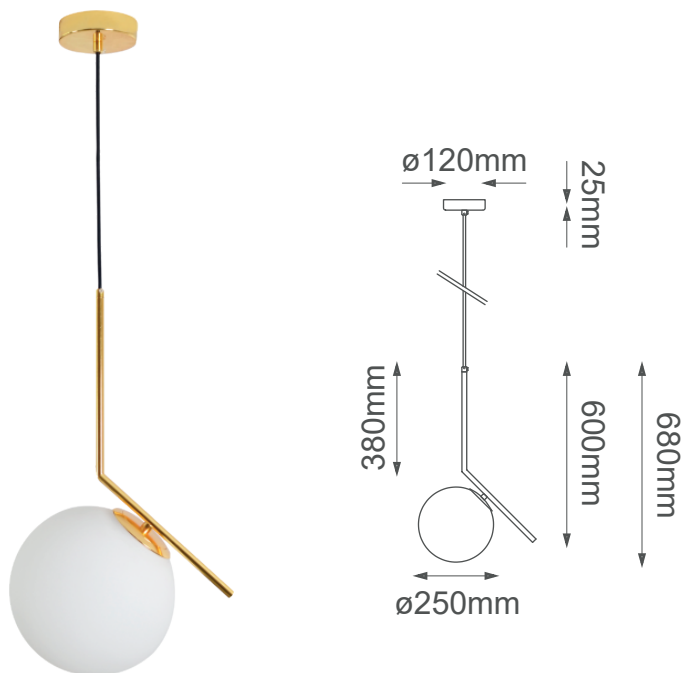

MODELO Q31627-GD - 1 LUZ

### Descripción:

**Soquet:** E26

**Voltaje:** 90-130V

**Tipo de foco:** G45

**Foco incluido:** No

**Acabados:** Oro y cristal opalino

**Material:** Metal y cristal

**\*Cable de 3m**

**Peso:** 2.1kg

### Acabados disponibles:

**Q31627-GD - Oro y cristal opalino**

**Q31627-BK - Negro y cristal opalino**